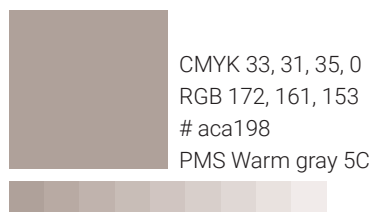

# Färgkoder

Här intill finner du korrekta färgkoder för Industrivaliderings palett.  
Färgerna får tonas i steg om tio procent.

Vår logotyp består av färg PMS 301

**CMYK** - Färgsystem för 4-färgstryck.

**RGB** - Färgsystem för digitala applikationer.

**#** - Hexadecimal, färgsystem för web.

**PMS** - Färgsystem för färdigblandade tryckfärger.

Produkt  
- Baskoncept

CMYK 0, 59, 94, 0  
RGB 255, 131, 0  
# ff8200  
PMS 151C

CMYK 73, 0, 100, 0  
RGB 73, 174, 43  
# 3cad2b  
PMS 361C