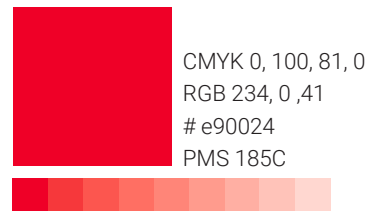

# Färgkoder

Här intill finner du korrekta färgkoder för Industrivaliderings palett.  
Färgerna får tonas i steg om tio procent.

Vår logotyp består av färg PMS 301

**CMYK** - Färgsystem för 4-färgstryck.

**RGB** - Färgsystem för digitala applikationer.

**#** - Hexadecimal, färgsystem för web.

**PMS** - Färgsystem för färdigblandade tryckfärger.

Produkt  
- Baskoncept

CMYK 0, 59, 94, 0  
RGB 255, 131, 0  
# ff8200  
PMS 151C

CMYK 73, 0, 100, 0  
RGB 73, 174, 43  
# 3cad2b  
PMS 361C